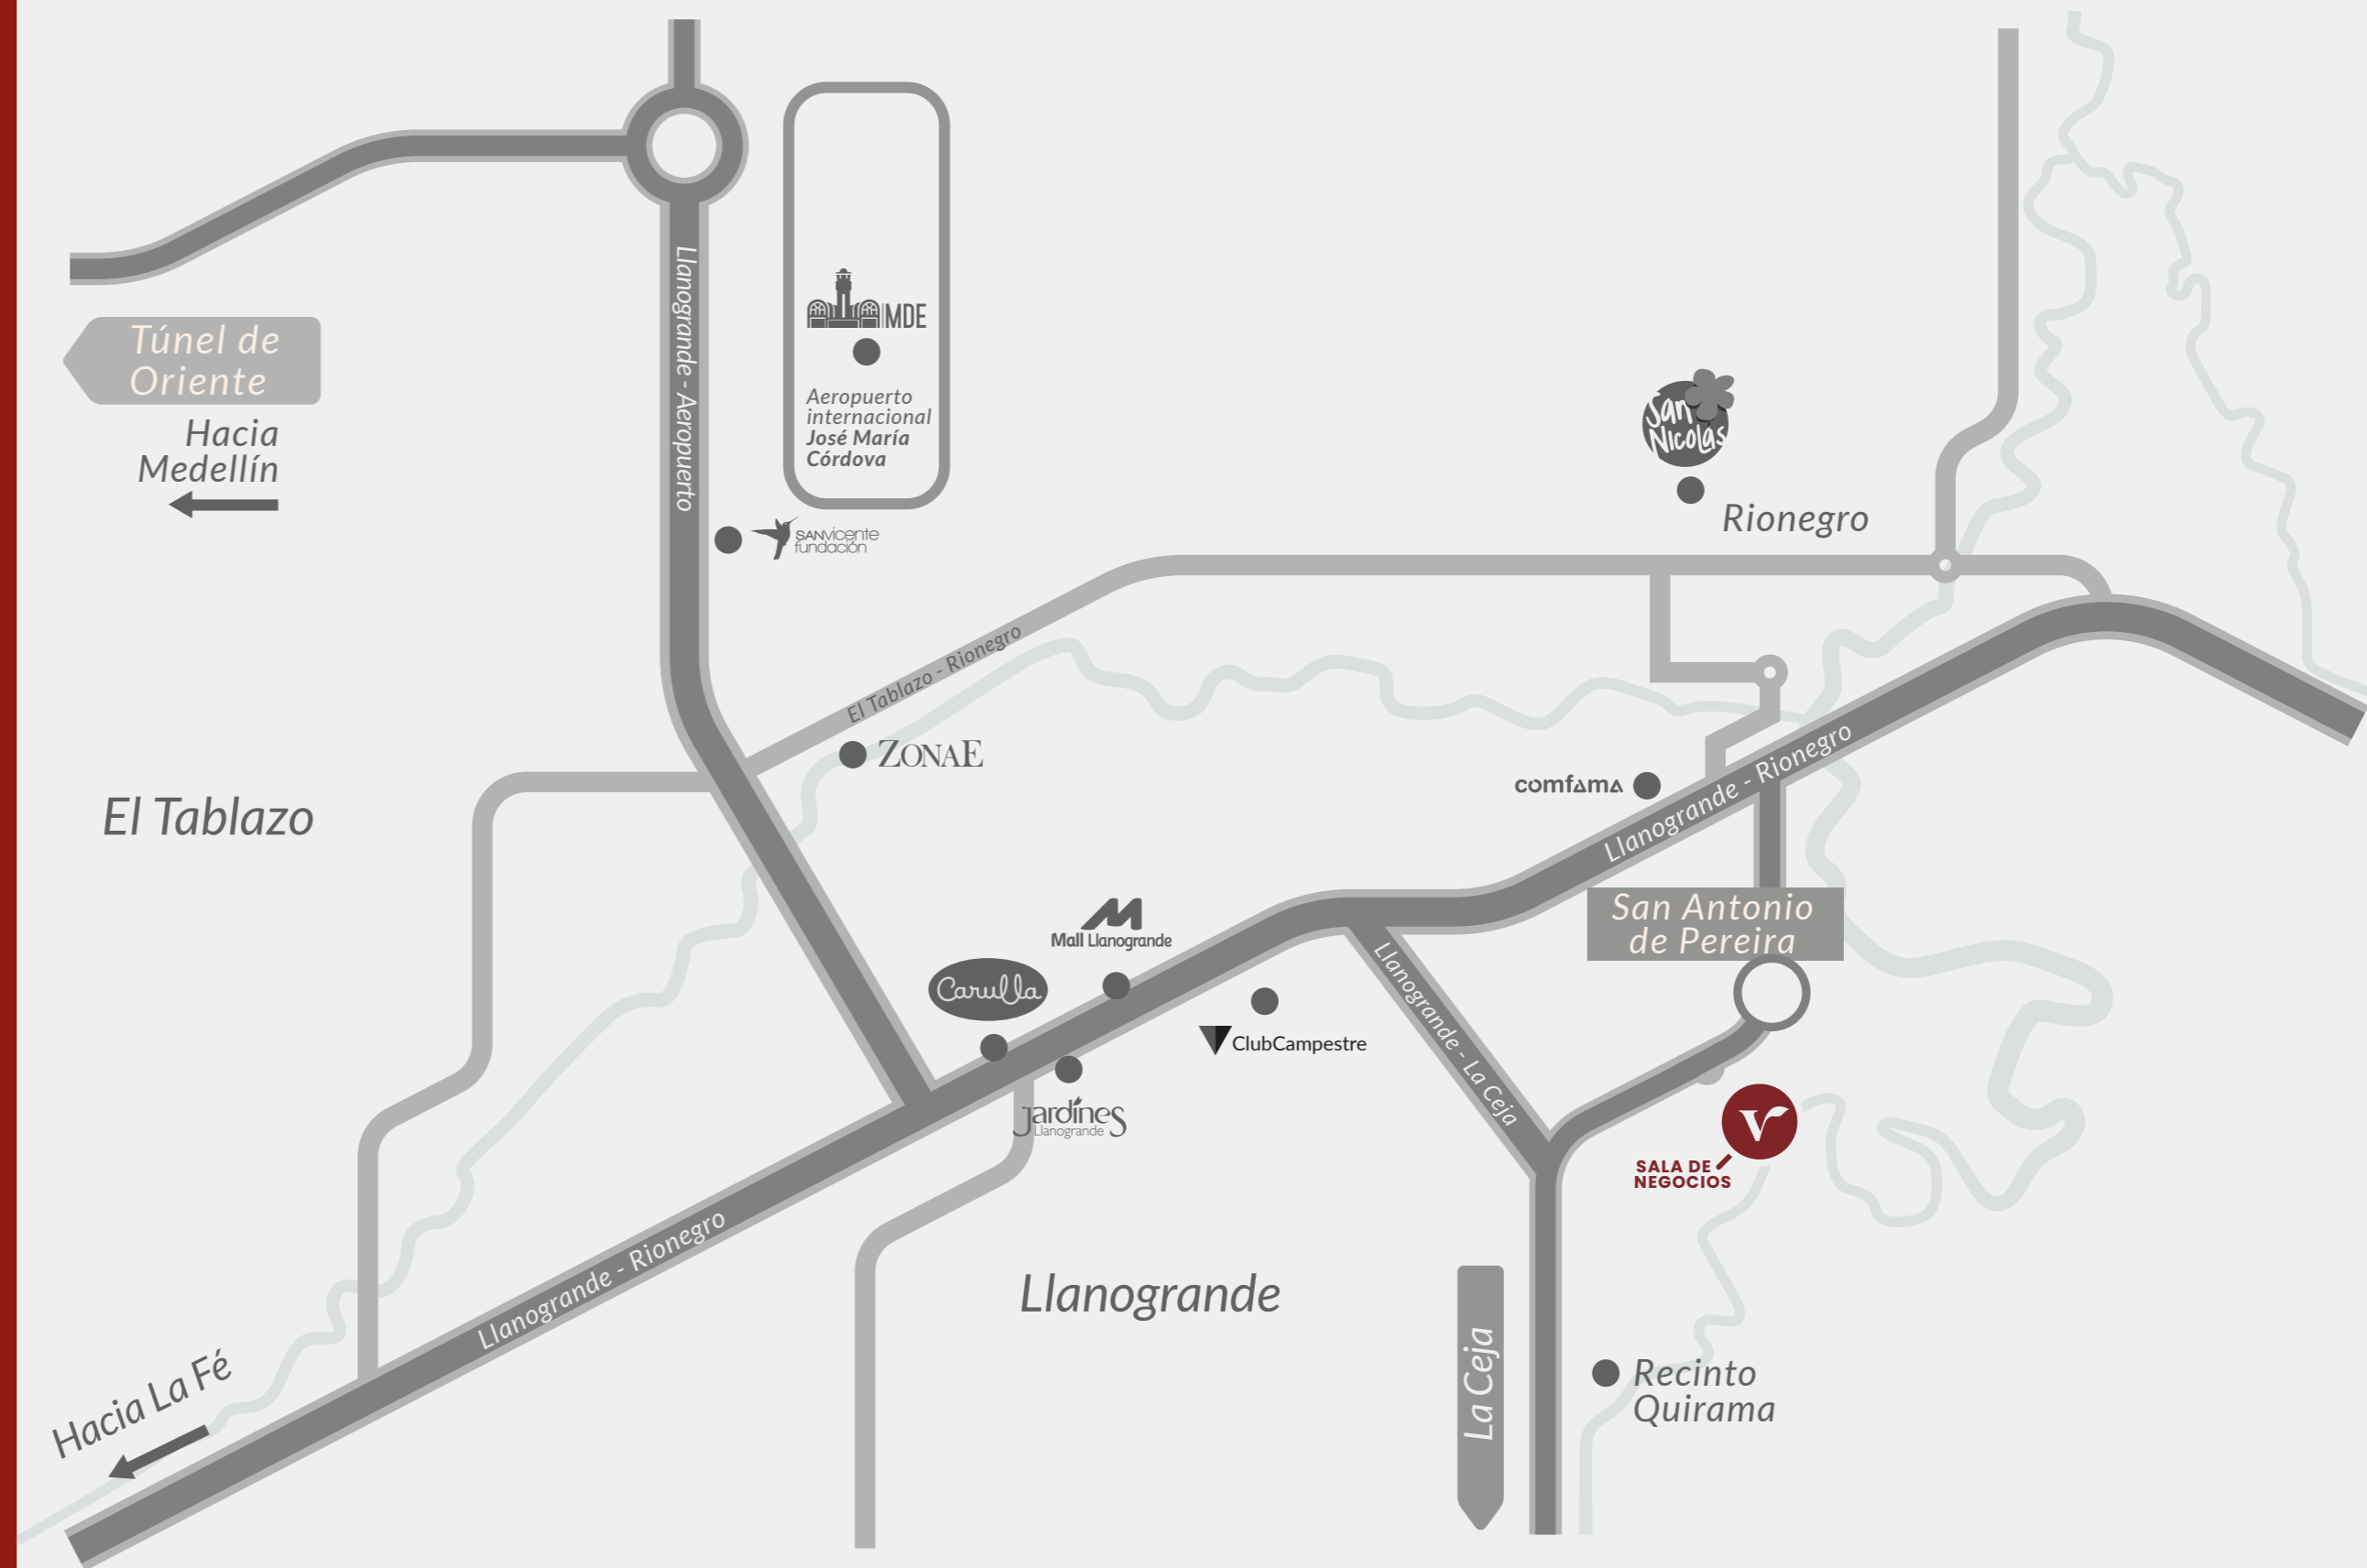

VIVIR LA TRADICIÓN DEL BUEN

Gualanday Centro Comercial	5 min
Centro Comercial San Nicolás	6 min
Centro Comercial Plaza Linares	8 min
Centro de Negocios La Amalita	8 min
El Hato Centro Empresarial	13 min
Centro Comercial Llanogrande	13 min
Mall Llanogrande	13 min

Bodytech Llanogrande	12 min
Zona E	16 min
Restaurantes Vía Llanogrande	13 min
Viva la Ceja	16 min
Club Campestre Llanogrande	14 min
Hotel Movich	22 min

Parque Remansos	2 min
Comfama Rionegro	5 min
La Ceja	20 min
Aeropuerto Jose María Córdoba	24 min
Medellín El Poblado	50 min
Aeropuerto Olaya Herrera	57 min

Clínica Somer	5 min
Hospital San Vicente Fundación	16 min

Colegio Campestre Horizontes	7 min
Colegio Montessori Oriente	18 min

A SOLO 50 MINUTOS DE MEDELLÍN

Una gran
ubicación
cerca a tus
necesidades

*Foto real