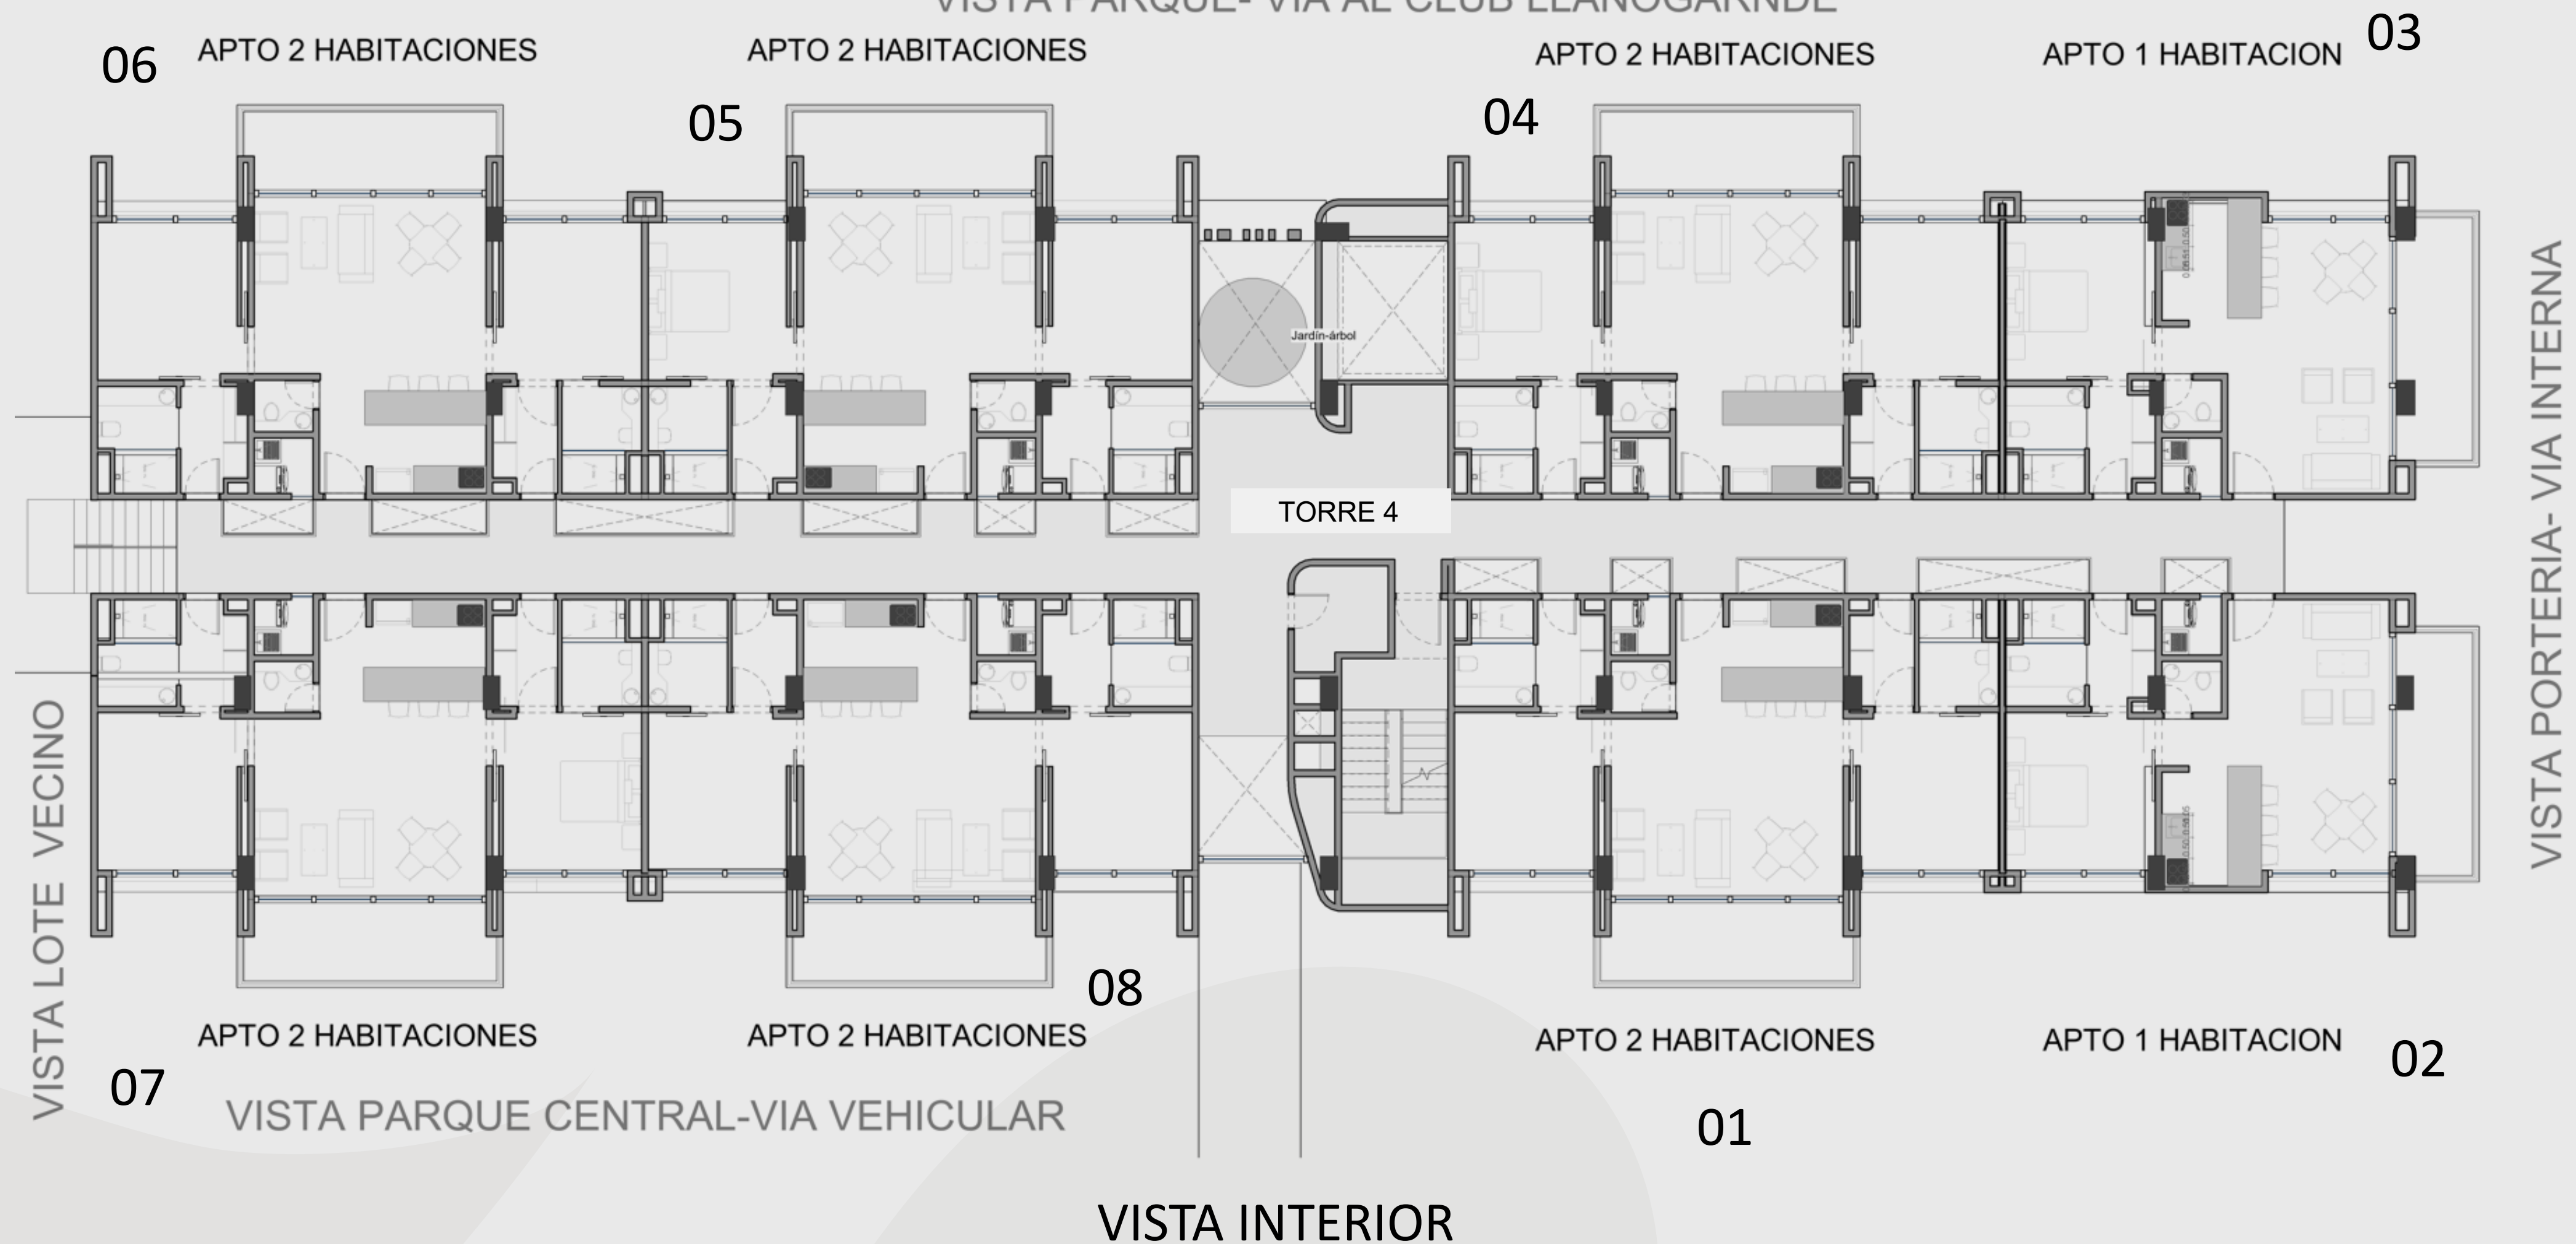

5 TORRES
DE **TRES**
PISOS

8 SUITES
POR PISO

 UNA GRAN UBICACIÓN
Llanogrande
Sector La Amalita

DISFRUTA DE LA
EXPERIENCIA
ADMINISTRATIVA

Senior's Club

SERENITY
Senior's Club
Llanogrande

Zonas Sociales

Nuestro proyecto cuenta con una
topografía plana
para un **mayor confort** de sus residentes

Urbanismo

Zonas sociales

1. Sala de juegos
2. Salón social
3. Sala de lectura
4. Oratorio
5. Restaurante
6. Cinema
7. Co-working
8. Piscina
9. Gimnasio

*Imagen ilustrativa sujeta a cambios

SERENITY
Senior's Club
Llanogrande

*Imagen ilustrativa sujeta a cambios

VISTA EXTERIOR – VIA AMALITA

VISTA EXTERIOR - VISTA A ZONAS COMUNES

VISTA EXTERIOR – VIA AMALITA

VISTA PARQUE- VIA AL CLUB LLANOGARND E

VISTA EXTERIOR – VIA AMALITA

VISTA PARQUE- VIA AL CLUB LLANOGARND E

VISTA EXTERIOR

VISTA PARQUE CENTRAL-VIA VEHICULAR

Suites de 1 alcoba

Áreas de **76m²***

Plano isométrico

1 alcoba 

Suites de 2 alcobas

Áreas de **104m²***