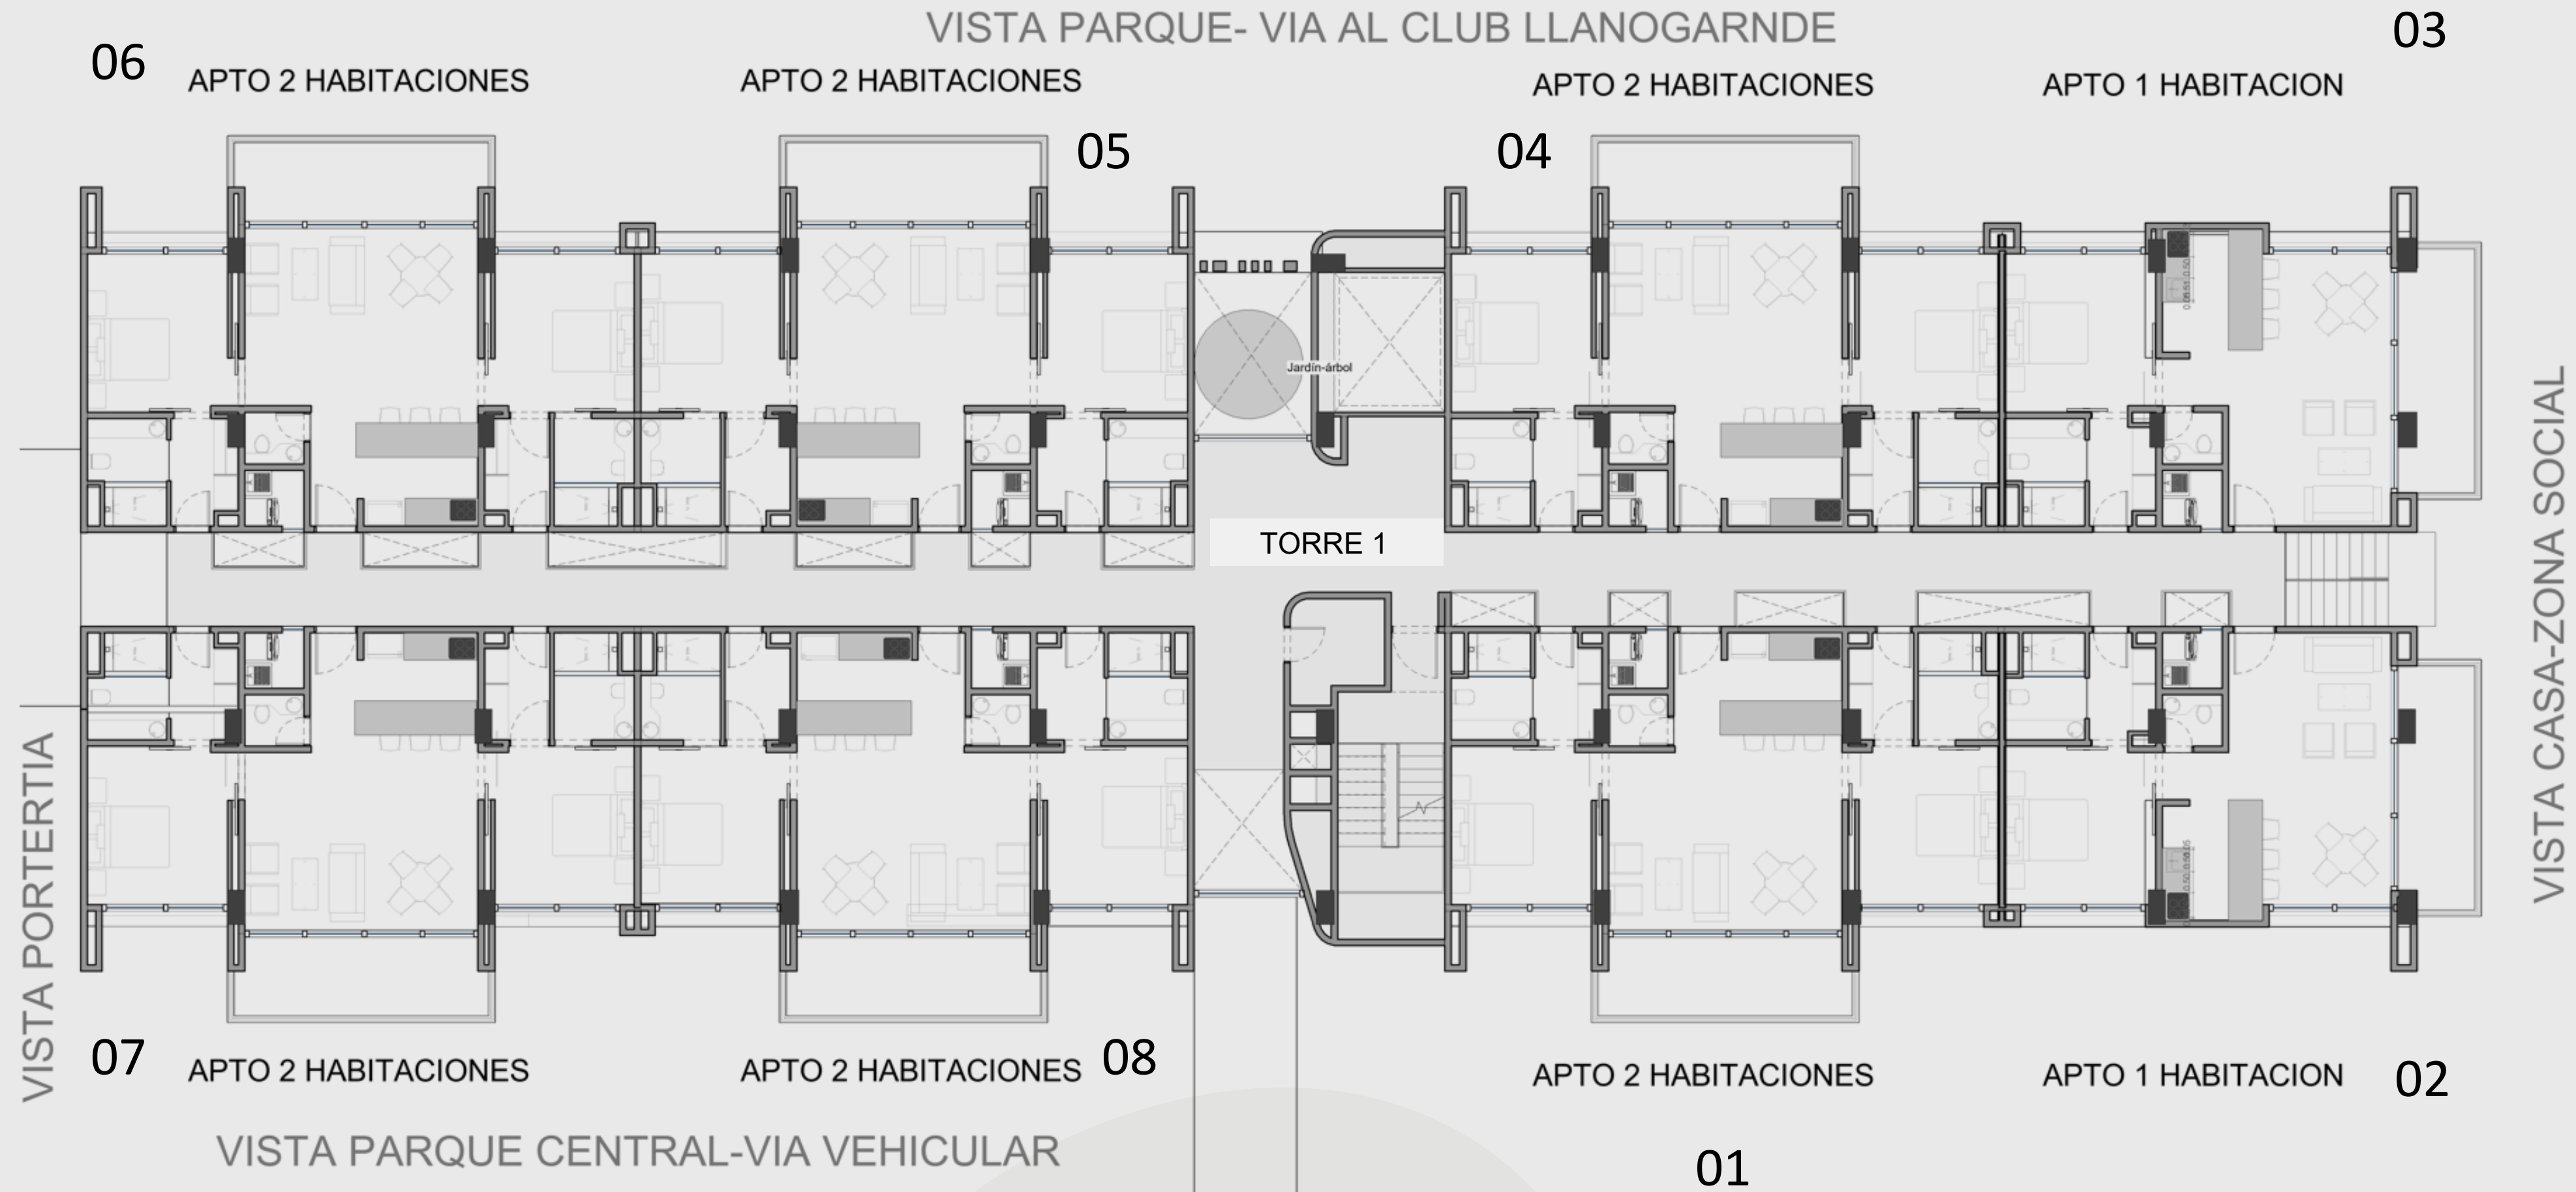

5 TORRES
DE **TRES**
PISOS

8 SUITES
POR PISO

 UNA GRAN UBICACIÓN
Llanogrande
Sector La Amalita

DISFRUTA DE LA
EXPERIENCIA
ADMINISTRATIVA

Senior's Club

SERENITY
Senior's Club
Llanogrande

Zonas Sociales

Nuestro proyecto cuenta con una
topografía plana
para un **mayor confort** de sus residentes

Urbanismo

Zonas sociales

1. Sala de juegos
2. Salón social
3. Sala de lectura
4. Oratorio
5. Restaurante
6. Cinema
7. Co-working
8. Piscina
9. Gimnasio

*Imagen ilustrativa sujeta a cambios

SERENITY
Senior's Club
Llanogrande

*Imagen ilustrativa sujeta a cambios

VISTA EXTERIOR – VIA AMALITA

VISTA EXTERIOR - VISTA A ZONAS COMUNES

VISTA EXTERIOR – VIA AMALITA

VISTA PARQUE- VIA AL CLUB LLANOGARND E

VISTA EXTERIOR – VIA AMALITA

VISTA PARQUE- VIA AL CLUB LLANOGARND E

VISTA EXTERIOR

VISTA PARQUE CENTRAL-VIA VEHICULAR

Suites de 1 alcoba

Áreas de **76m²***

Plano isométrico

1 alcoba 

Suites de 2 alcobas

Áreas de **104m²***