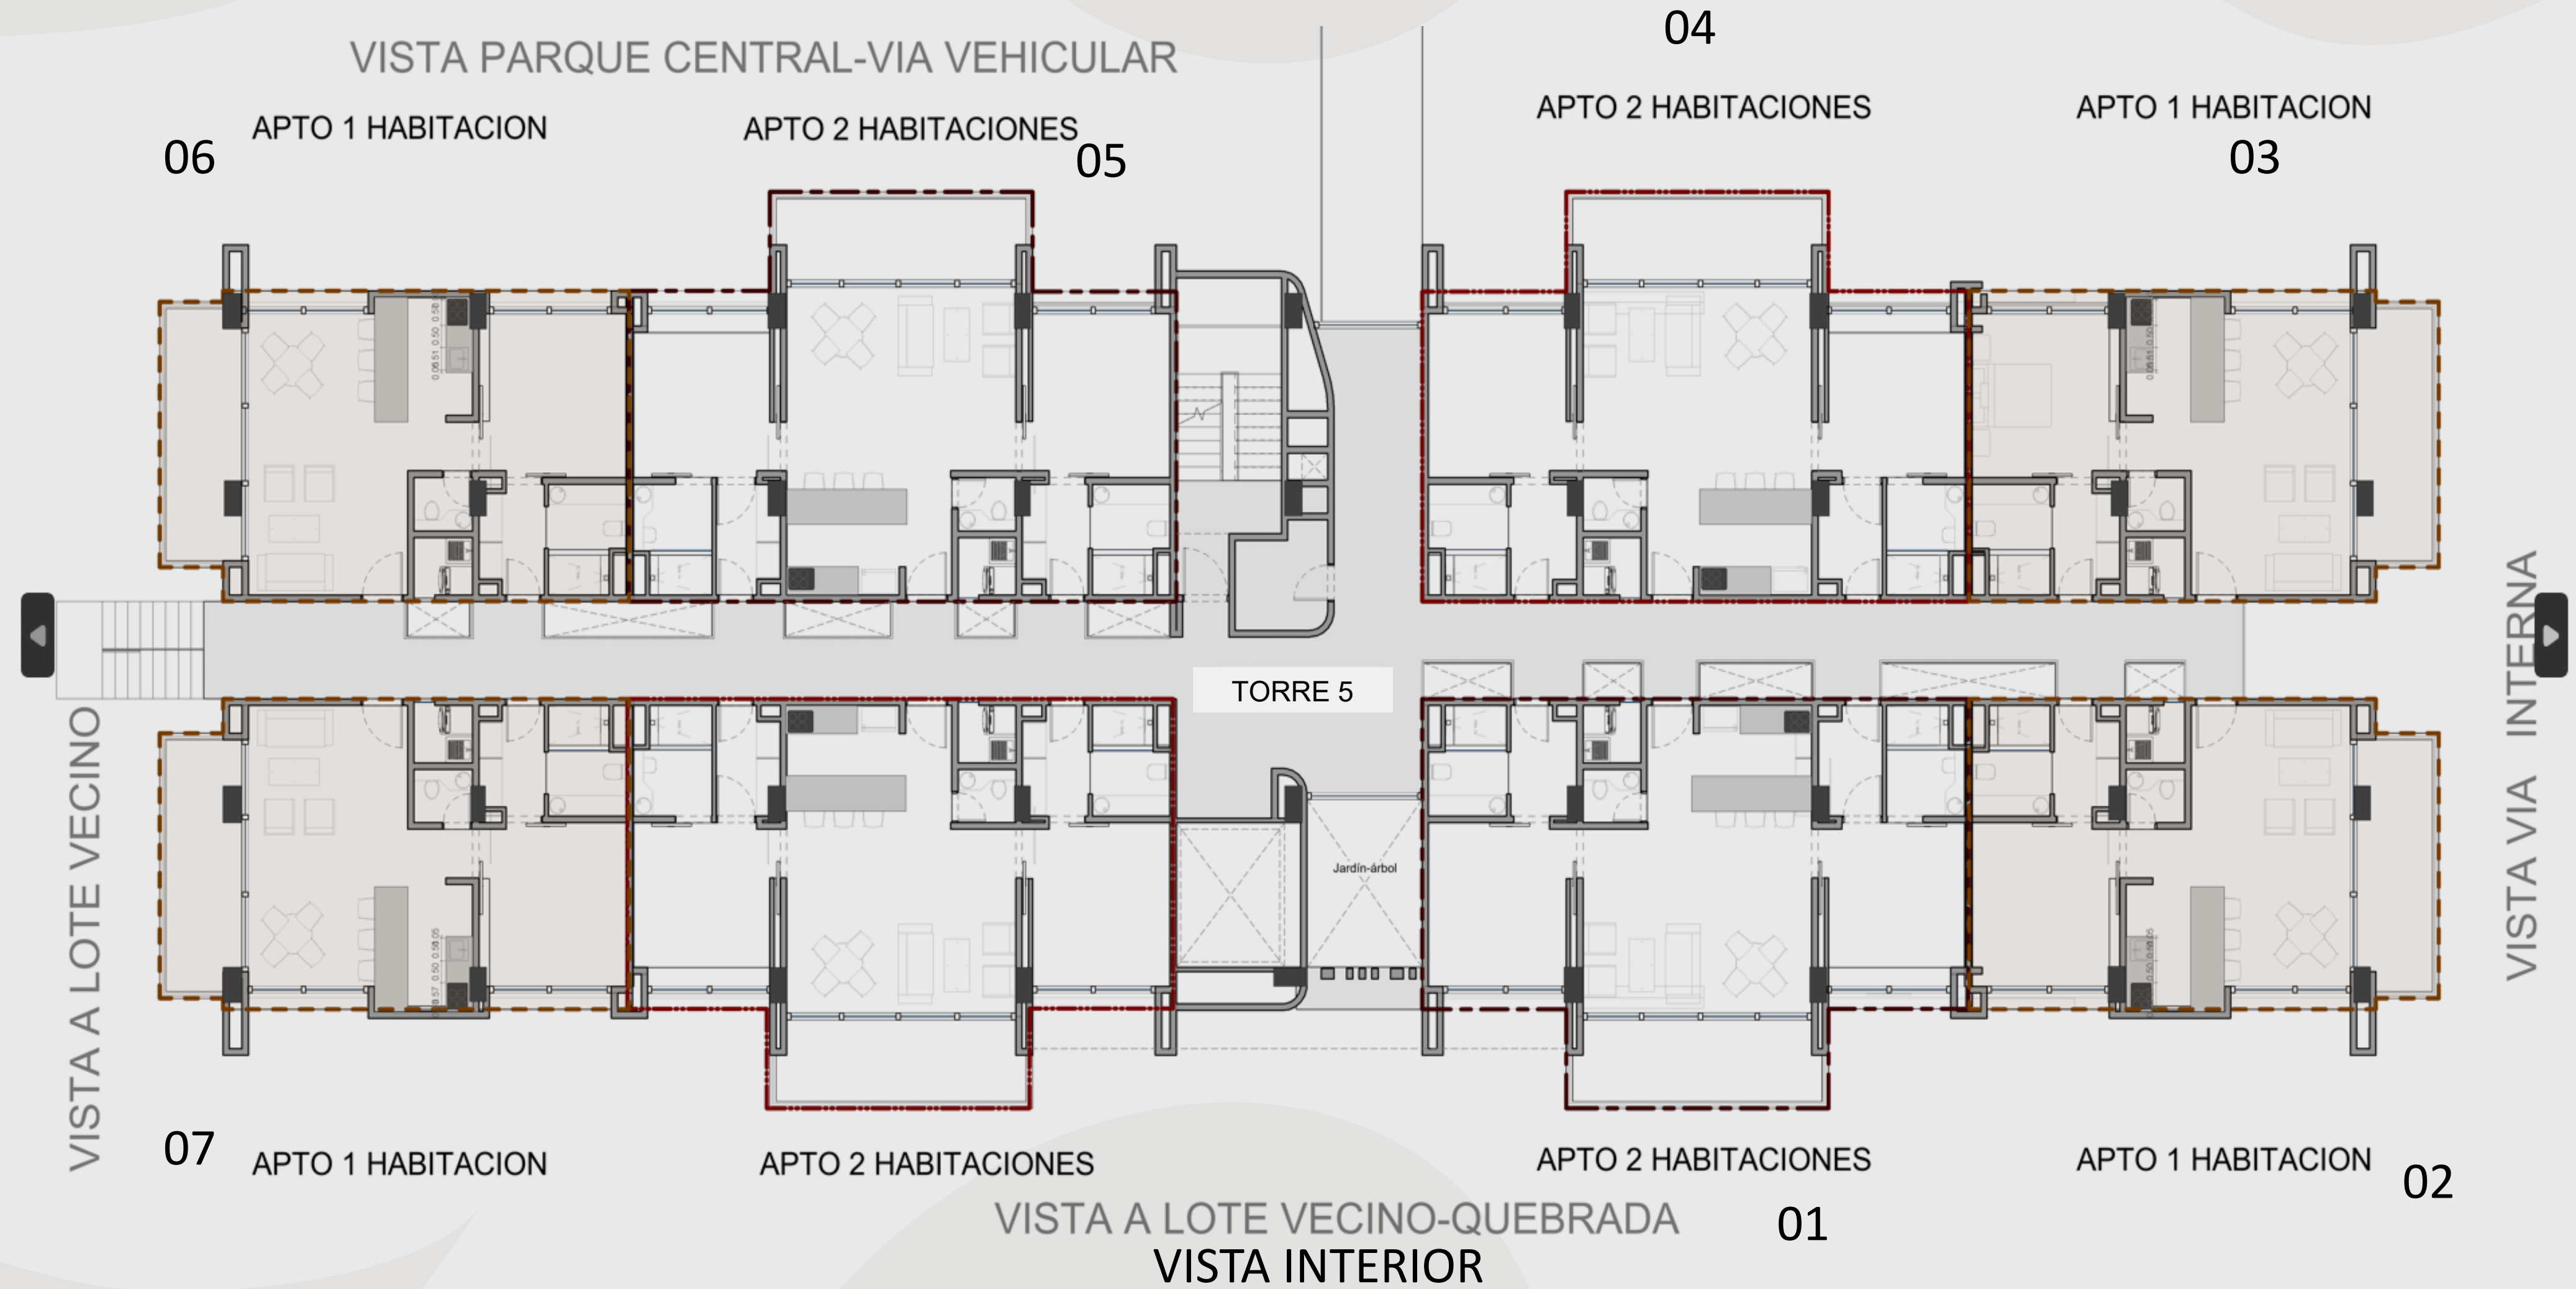

5 TORRES
DE **TRES**
PISOS

8 SUITES
POR PISO

 UNA GRAN UBICACIÓN
Llanogrande
Sector La Amalita

DISFRUTA DE LA
EXPERIENCIA
ADMINISTRATIVA

Senior's Club

SERENITY
Senior's Club
Llanogrande

Zonas Sociales

Nuestro proyecto cuenta con una
topografía plana
para un **mayor confort** de sus residentes

Urbanismo

Zonas sociales

1. Sala de juegos
2. Salón social
3. Sala de lectura
4. Oratorio
5. Restaurante
6. Cinema
7. Co-working
8. Piscina
9. Gimnasio

*Imagen ilustrativa sujeta a cambios

SERENITY
Senior's Club
Llanogrande

*Imagen ilustrativa sujeta a cambios

VISTA EXTERIOR – VIA AMALITA

VISTA EXTERIOR - VISTA A ZONAS COMUNES

VISTA EXTERIOR – VIA AMALITA

VISTA PARQUE- VIA AL CLUB LLANOGARND E

VISTA EXTERIOR – VIA AMALITA

VISTA PARQUE- VIA AL CLUB LLANOGARND E

VISTA EXTERIOR

VISTA PARQUE CENTRAL-VIA VEHICULAR

Suites de 1 alcoba

Áreas de **76m²***

Plano isométrico

1 alcoba 

Suites de 2 alcobas

Áreas de **104m²***