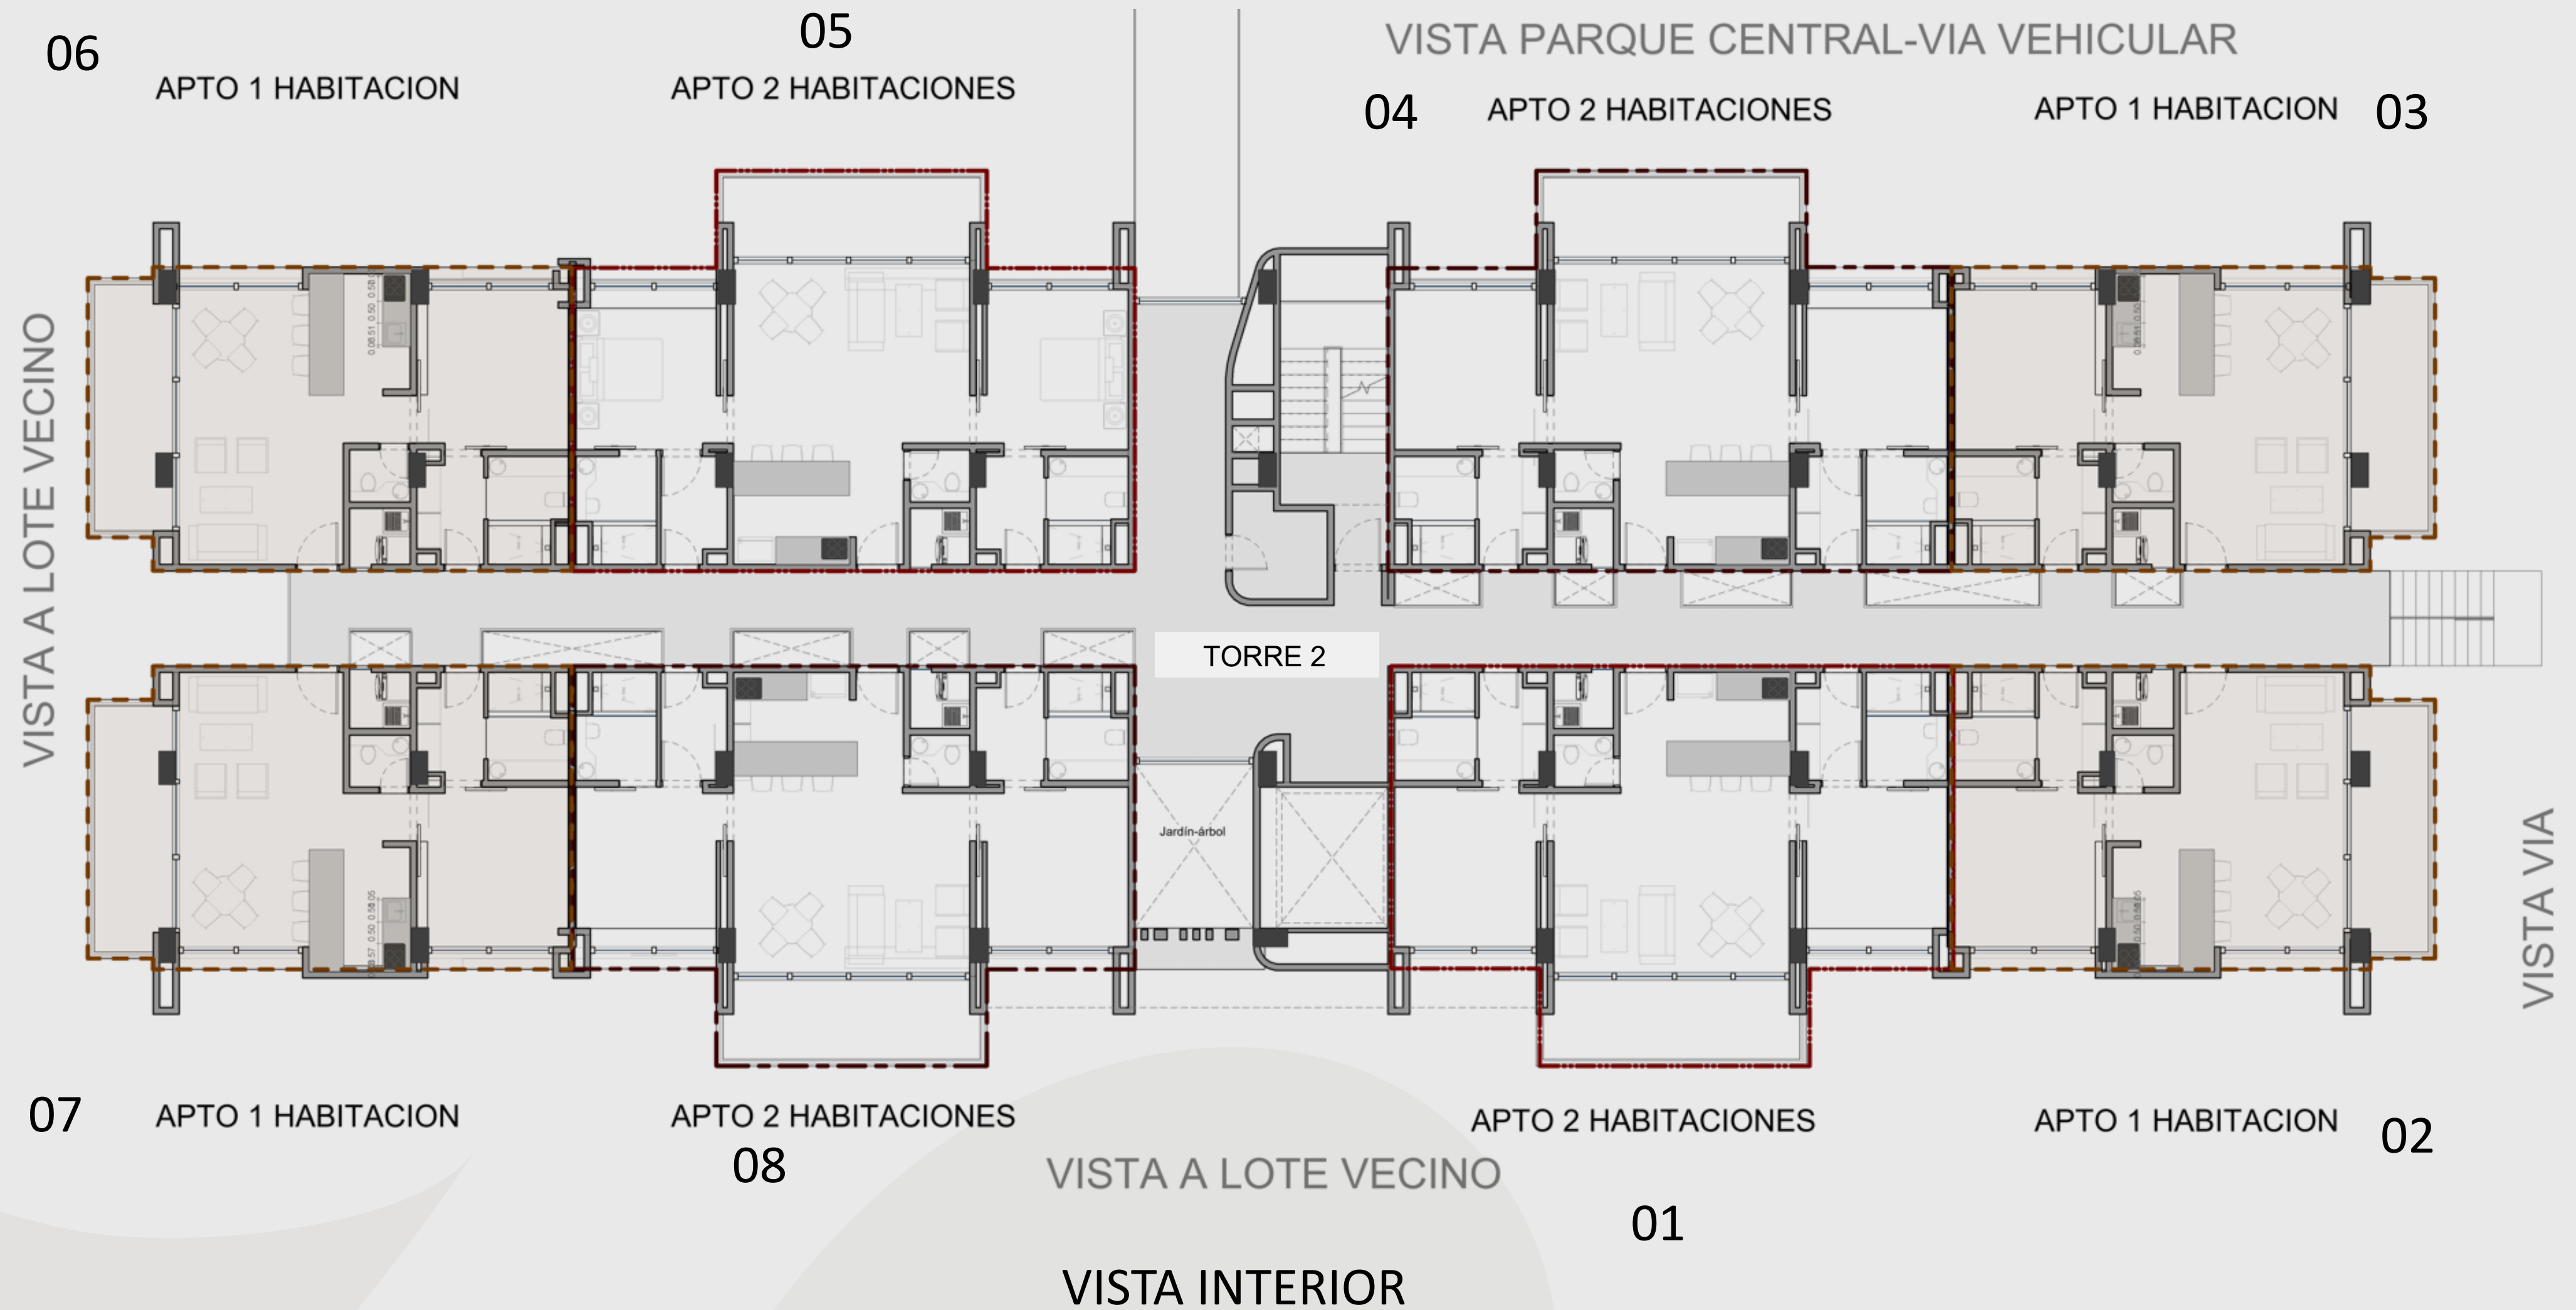

5 TORRES
DE **TRES**
PISOS

8 SUITES
POR PISO

 UNA GRAN UBICACIÓN
Llanogrande
Sector La Amalita

DISFRUTA DE LA
EXPERIENCIA
ADMINISTRATIVA

Senior's Club

SERENITY
Senior's Club
Llanogrande

Zonas Sociales

Nuestro proyecto cuenta con una
topografía plana
para un **mayor confort** de sus residentes

Urbanismo

Zonas sociales

1. Sala de juegos
2. Salón social
3. Sala de lectura
4. Oratorio
5. Restaurante
6. Cinema
7. Co-working
8. Piscina
9. Gimnasio

*Imagen ilustrativa sujeta a cambios

SERENITY
Senior's Club
Llanogrande

*Imagen ilustrativa sujeta a cambios

VISTA EXTERIOR – VIA AMALITA

VISTA EXTERIOR - VISTA A ZONAS COMUNES

VISTA EXTERIOR – VIA AMALITA

VISTA PARQUE- VIA AL CLUB LLANOGARND E

VISTA EXTERIOR – VIA AMALITA

VISTA PARQUE- VIA AL CLUB LLANOGARND E

VISTA EXTERIOR

VISTA PARQUE CENTRAL-VIA VEHICULAR

Suites de 1 alcoba

Áreas de **76m²***

Plano isométrico

1 alcoba 

Suites de 2 alcobas

Áreas de **104m²***