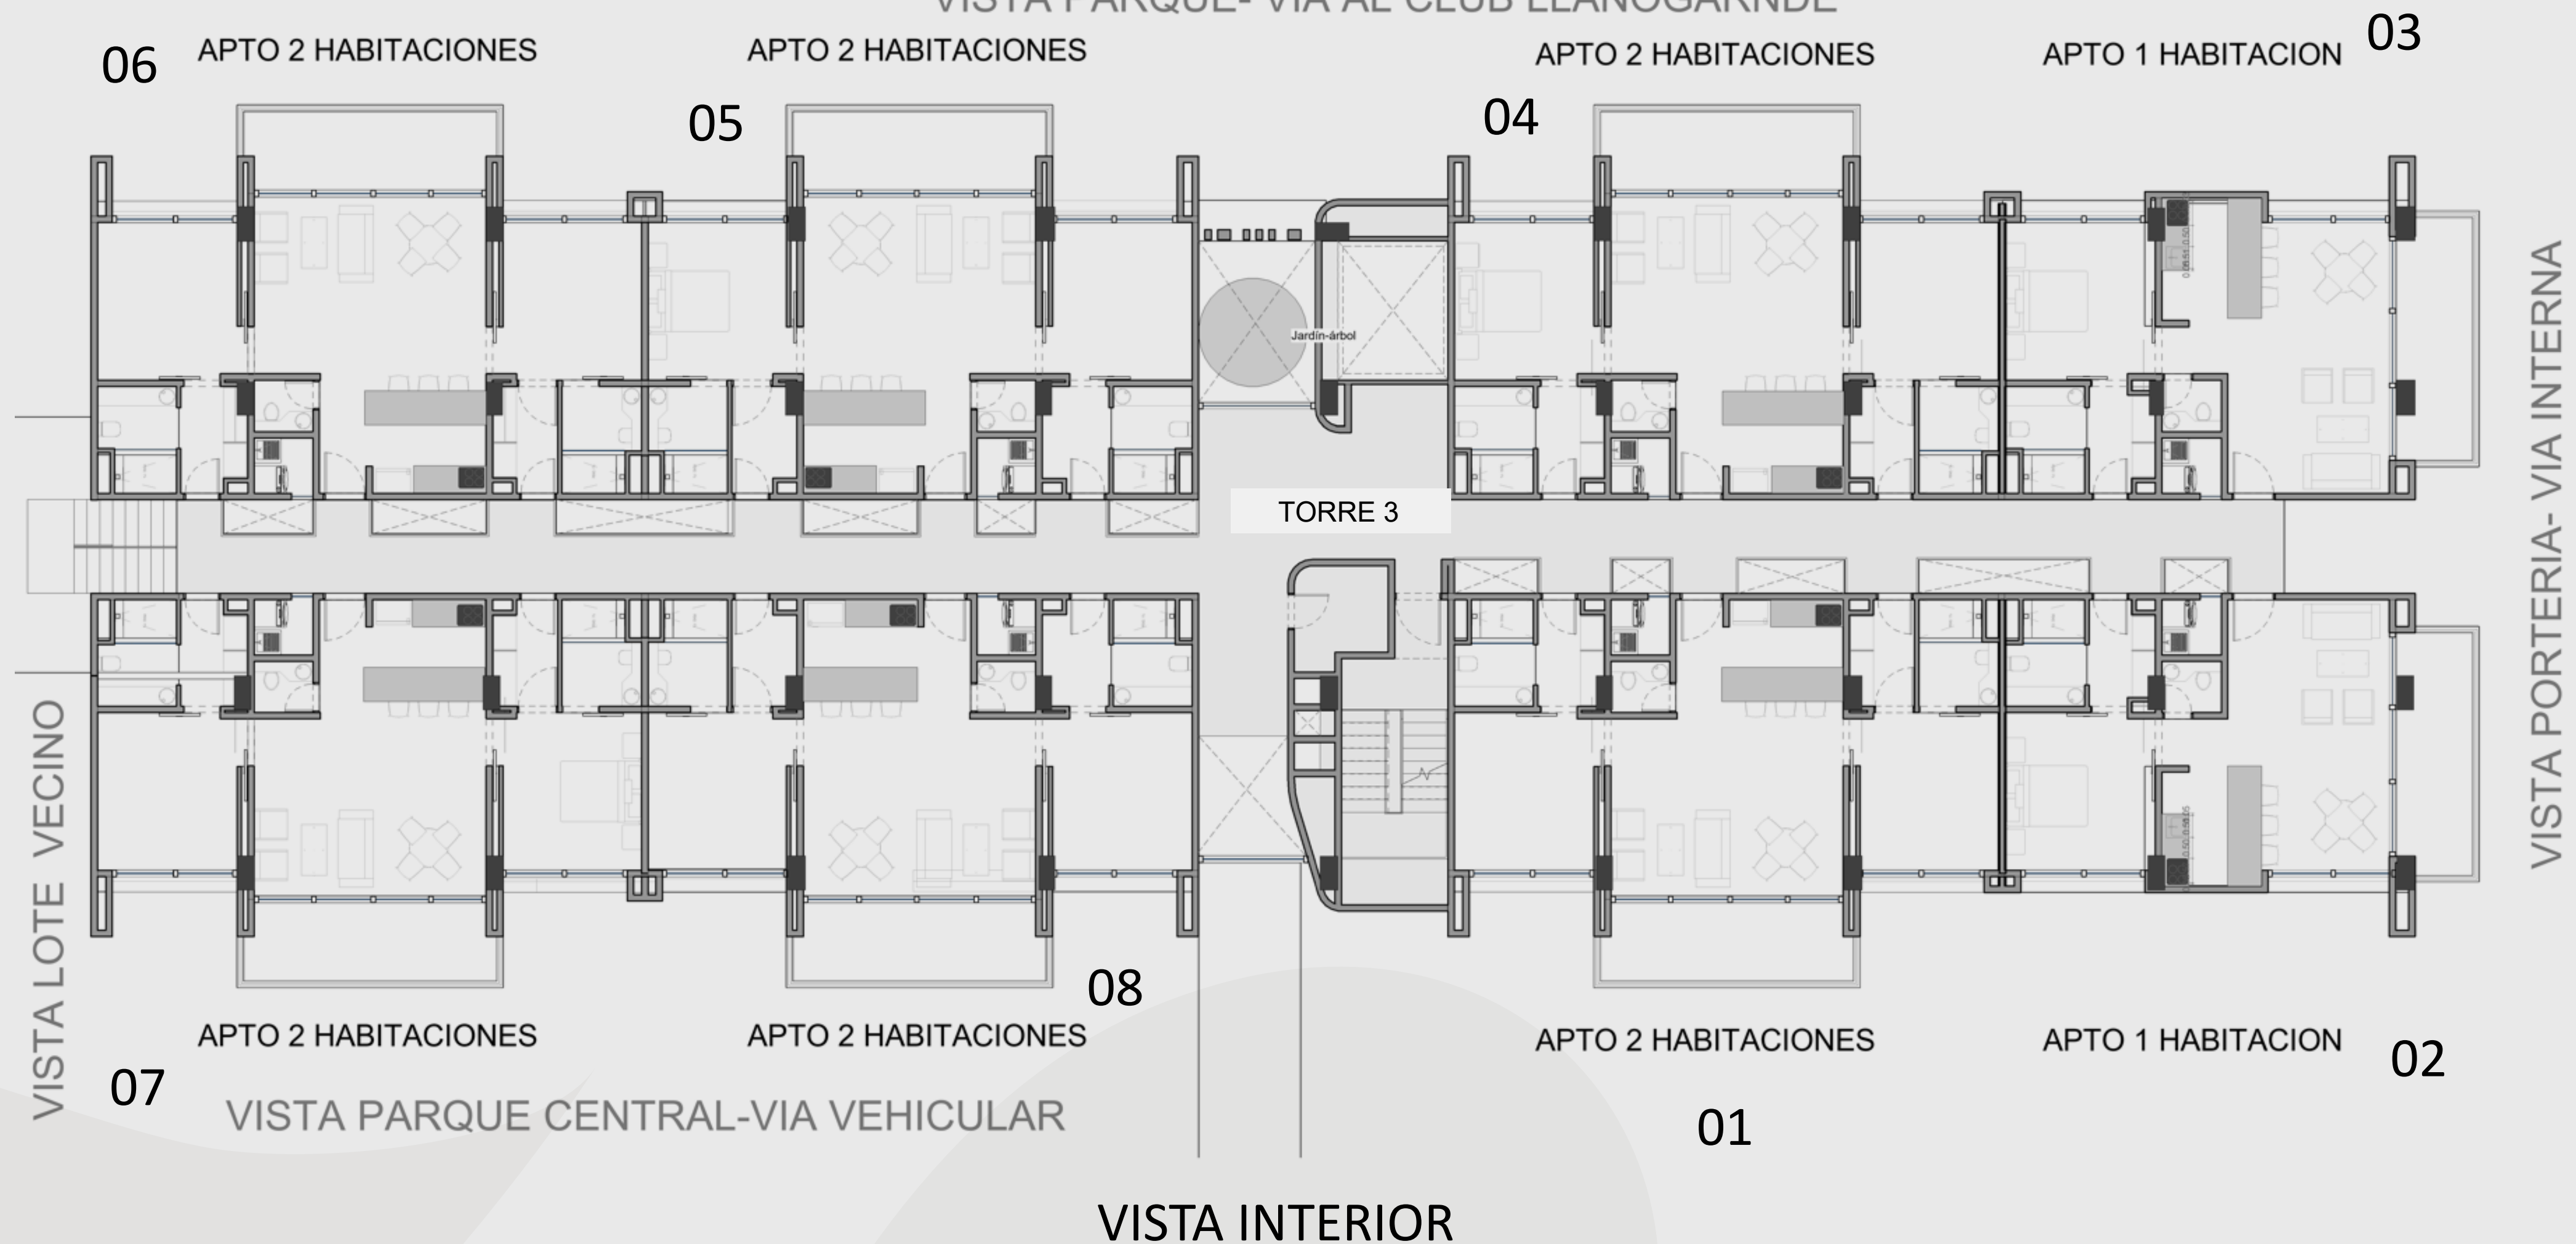

5 TORRES
DE **TRES**
PISOS

8 SUITES
POR PISO

 UNA GRAN UBICACIÓN
Llanogrande
Sector La Amalita

DISFRUTA DE LA
EXPERIENCIA
ADMINISTRATIVA

Senior's Club

SERENITY
Senior's Club
Llanogrande

Zonas Sociales

Nuestro proyecto cuenta con una
topografía plana
para un **mayor confort** de sus residentes

Urbanismo

Zonas sociales

1. Sala de juegos
2. Salón social
3. Sala de lectura
4. Oratorio
5. Restaurante
6. Cinema
7. Co-working
8. Piscina
9. Gimnasio

*Imagen ilustrativa sujeta a cambios

SERENITY
Senior's Club
Llanogrande

*Imagen ilustrativa sujeta a cambios

VISTA EXTERIOR – VIA AMALITA

VISTA EXTERIOR - VISTA A ZONAS COMUNES

VISTA EXTERIOR – VIA AMALITA

VISTA PARQUE- VIA AL CLUB LLANOGARND E

VISTA EXTERIOR – VIA AMALITA

VISTA PARQUE- VIA AL CLUB LLANOGARND E

VISTA EXTERIOR

VISTA PARQUE CENTRAL-VIA VEHICULAR

Suites de 1 alcoba

Áreas de **76m²***

Plano isométrico

1 alcoba 

Suites de 2 alcobas

Áreas de **104m²***