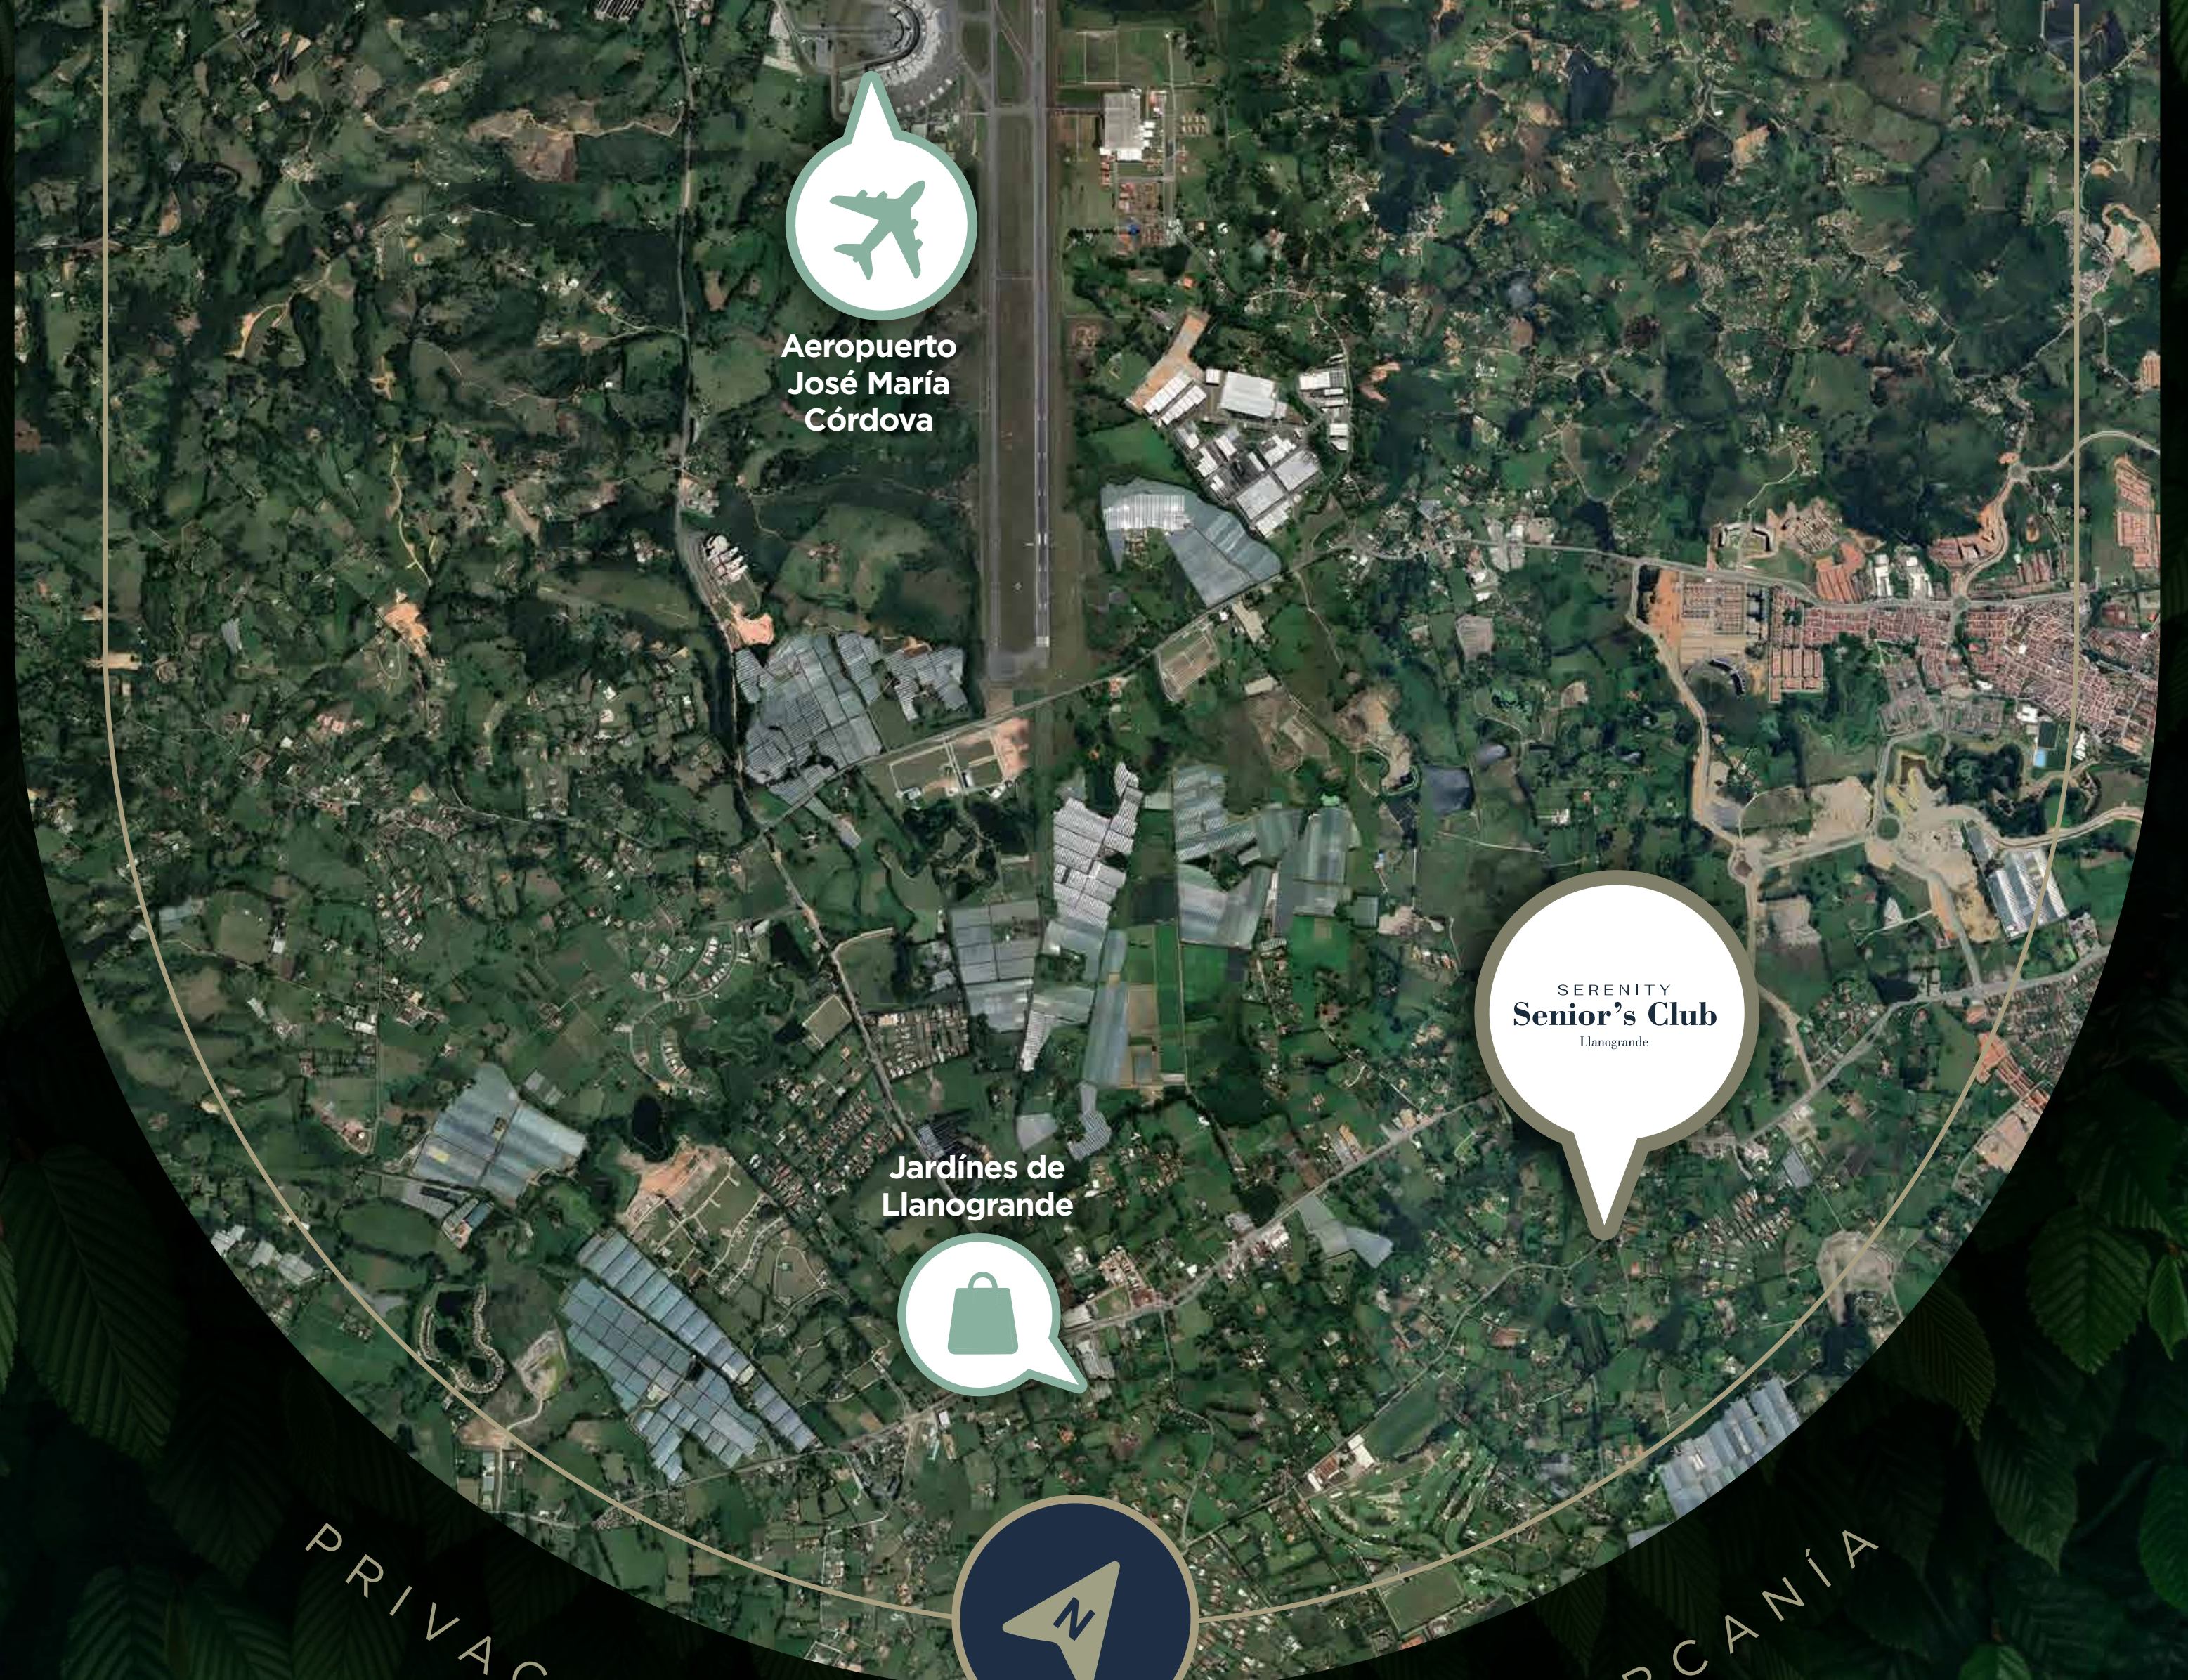

• RIONEGRO - ANTIOQUIA •

Aeropuerto
José María
Córdova

Jardines de
Llanogrande

PRIVACIDAD, TRANQUILIDAD Y CERCANÍA

Centros Comerciales / Supermarket

- | | |
|--|--------|
| 1. Carrulla | 6 min |
| 2. Fresh Market / MERCADO ORGÁNICO LOCAL | 6 min |
| 3. Centro Comercial Plaza Linares | 7 min |
| <ul style="list-style-type: none"> • RESTAURANTES • MISCELANEAS • SUPERMERCADOS • TIENDAS BICICLETAS | |
| 4. Jardines de Llanogrande | 7 min |
| 5. Mall Llanogrande | 6 min |
| 6. Complex Llanogrande | 7 min |
| 7. Living Home Design | 5 min |
| 8. Zona E Home | 12 min |

Servicios

- | | |
|------------------------------------|--------|
| 9. Aeropuerto José María Córdova | 20 min |
| 10. Hospital Gilberto Mejía | 9 min |
| 11. Clinica Sommer | 14 min |
| 12. Medical Home | 13 min |
| 13. Hospital San Vicente Fundación | 13 min |

TODO LO QUE
NECESITAS
A POCOS MINUTOS

MAPA DE CERCANÍA

SERENITY, SENIOR'S CLUB - LLANOGRANDE

Vía Don Diego - Llanogrande

Vía Las Palmas. Medellín

Mall Llanogrande

Vía Llanogrande

Centro Comercial Plaza Linares